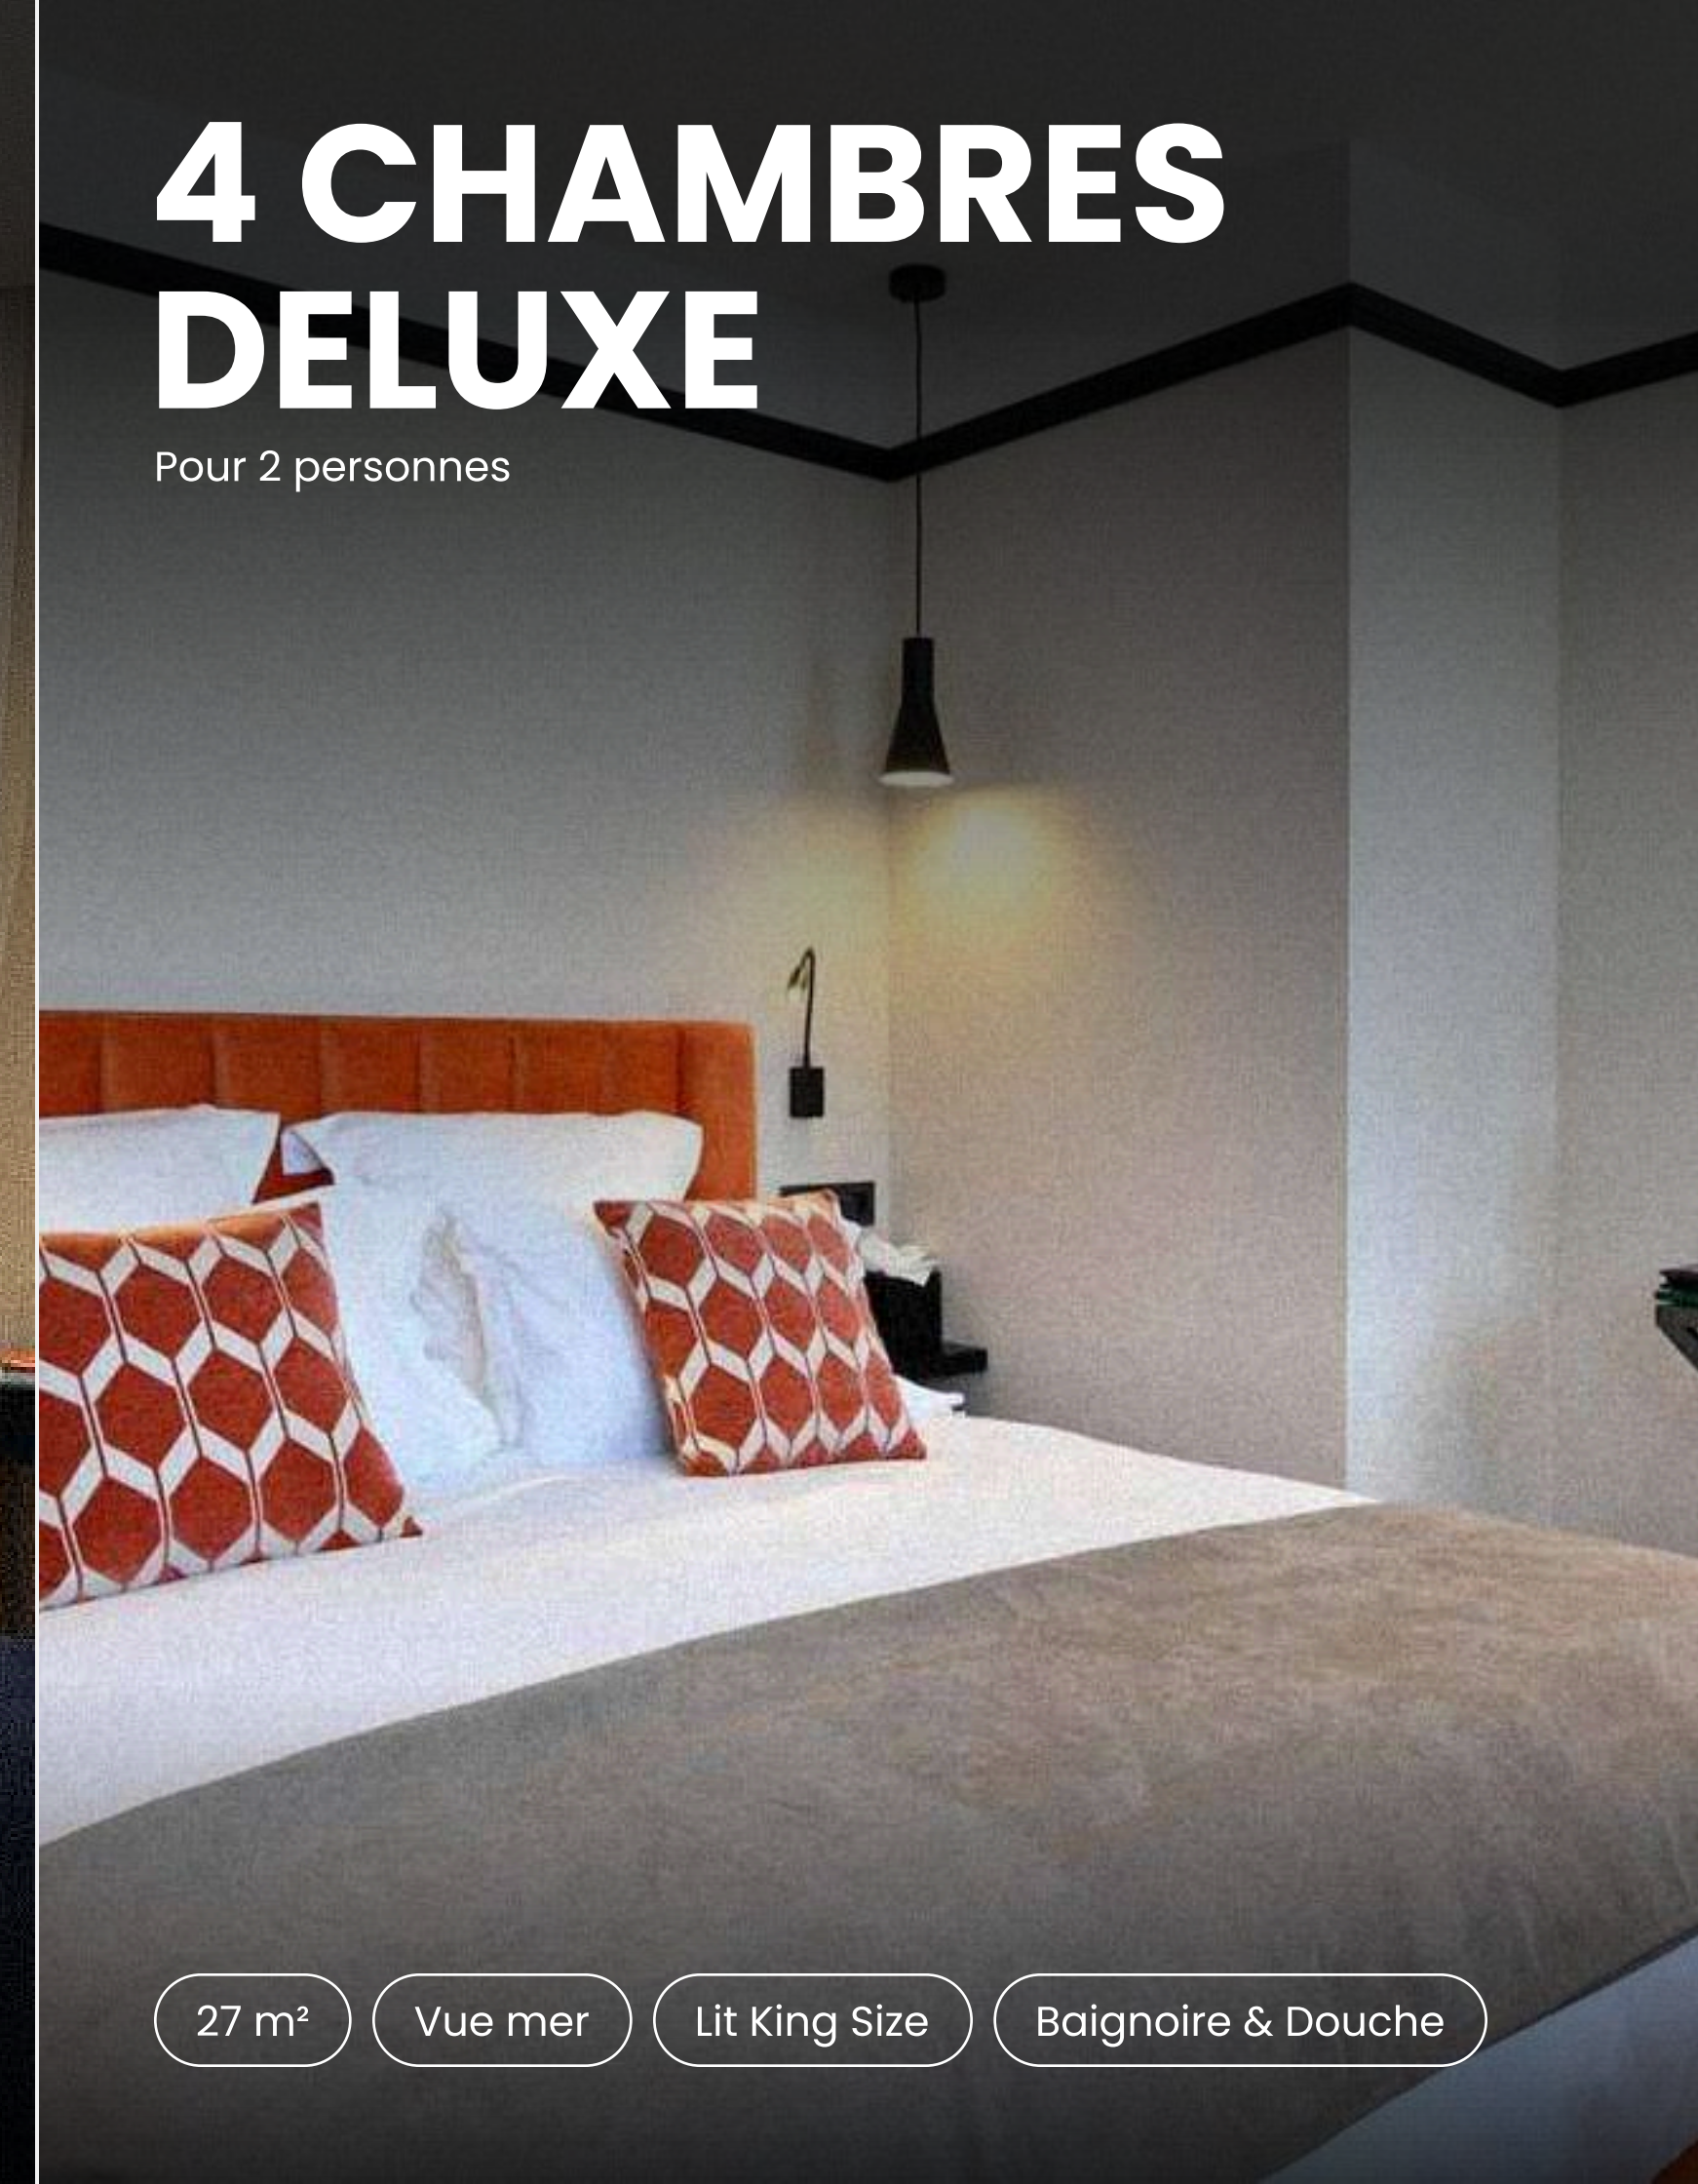

4 CHAMBRES DELUXE

Pour 2 personnes

27 m²

Vue mer

Lit King Size

Baignoire & Douche