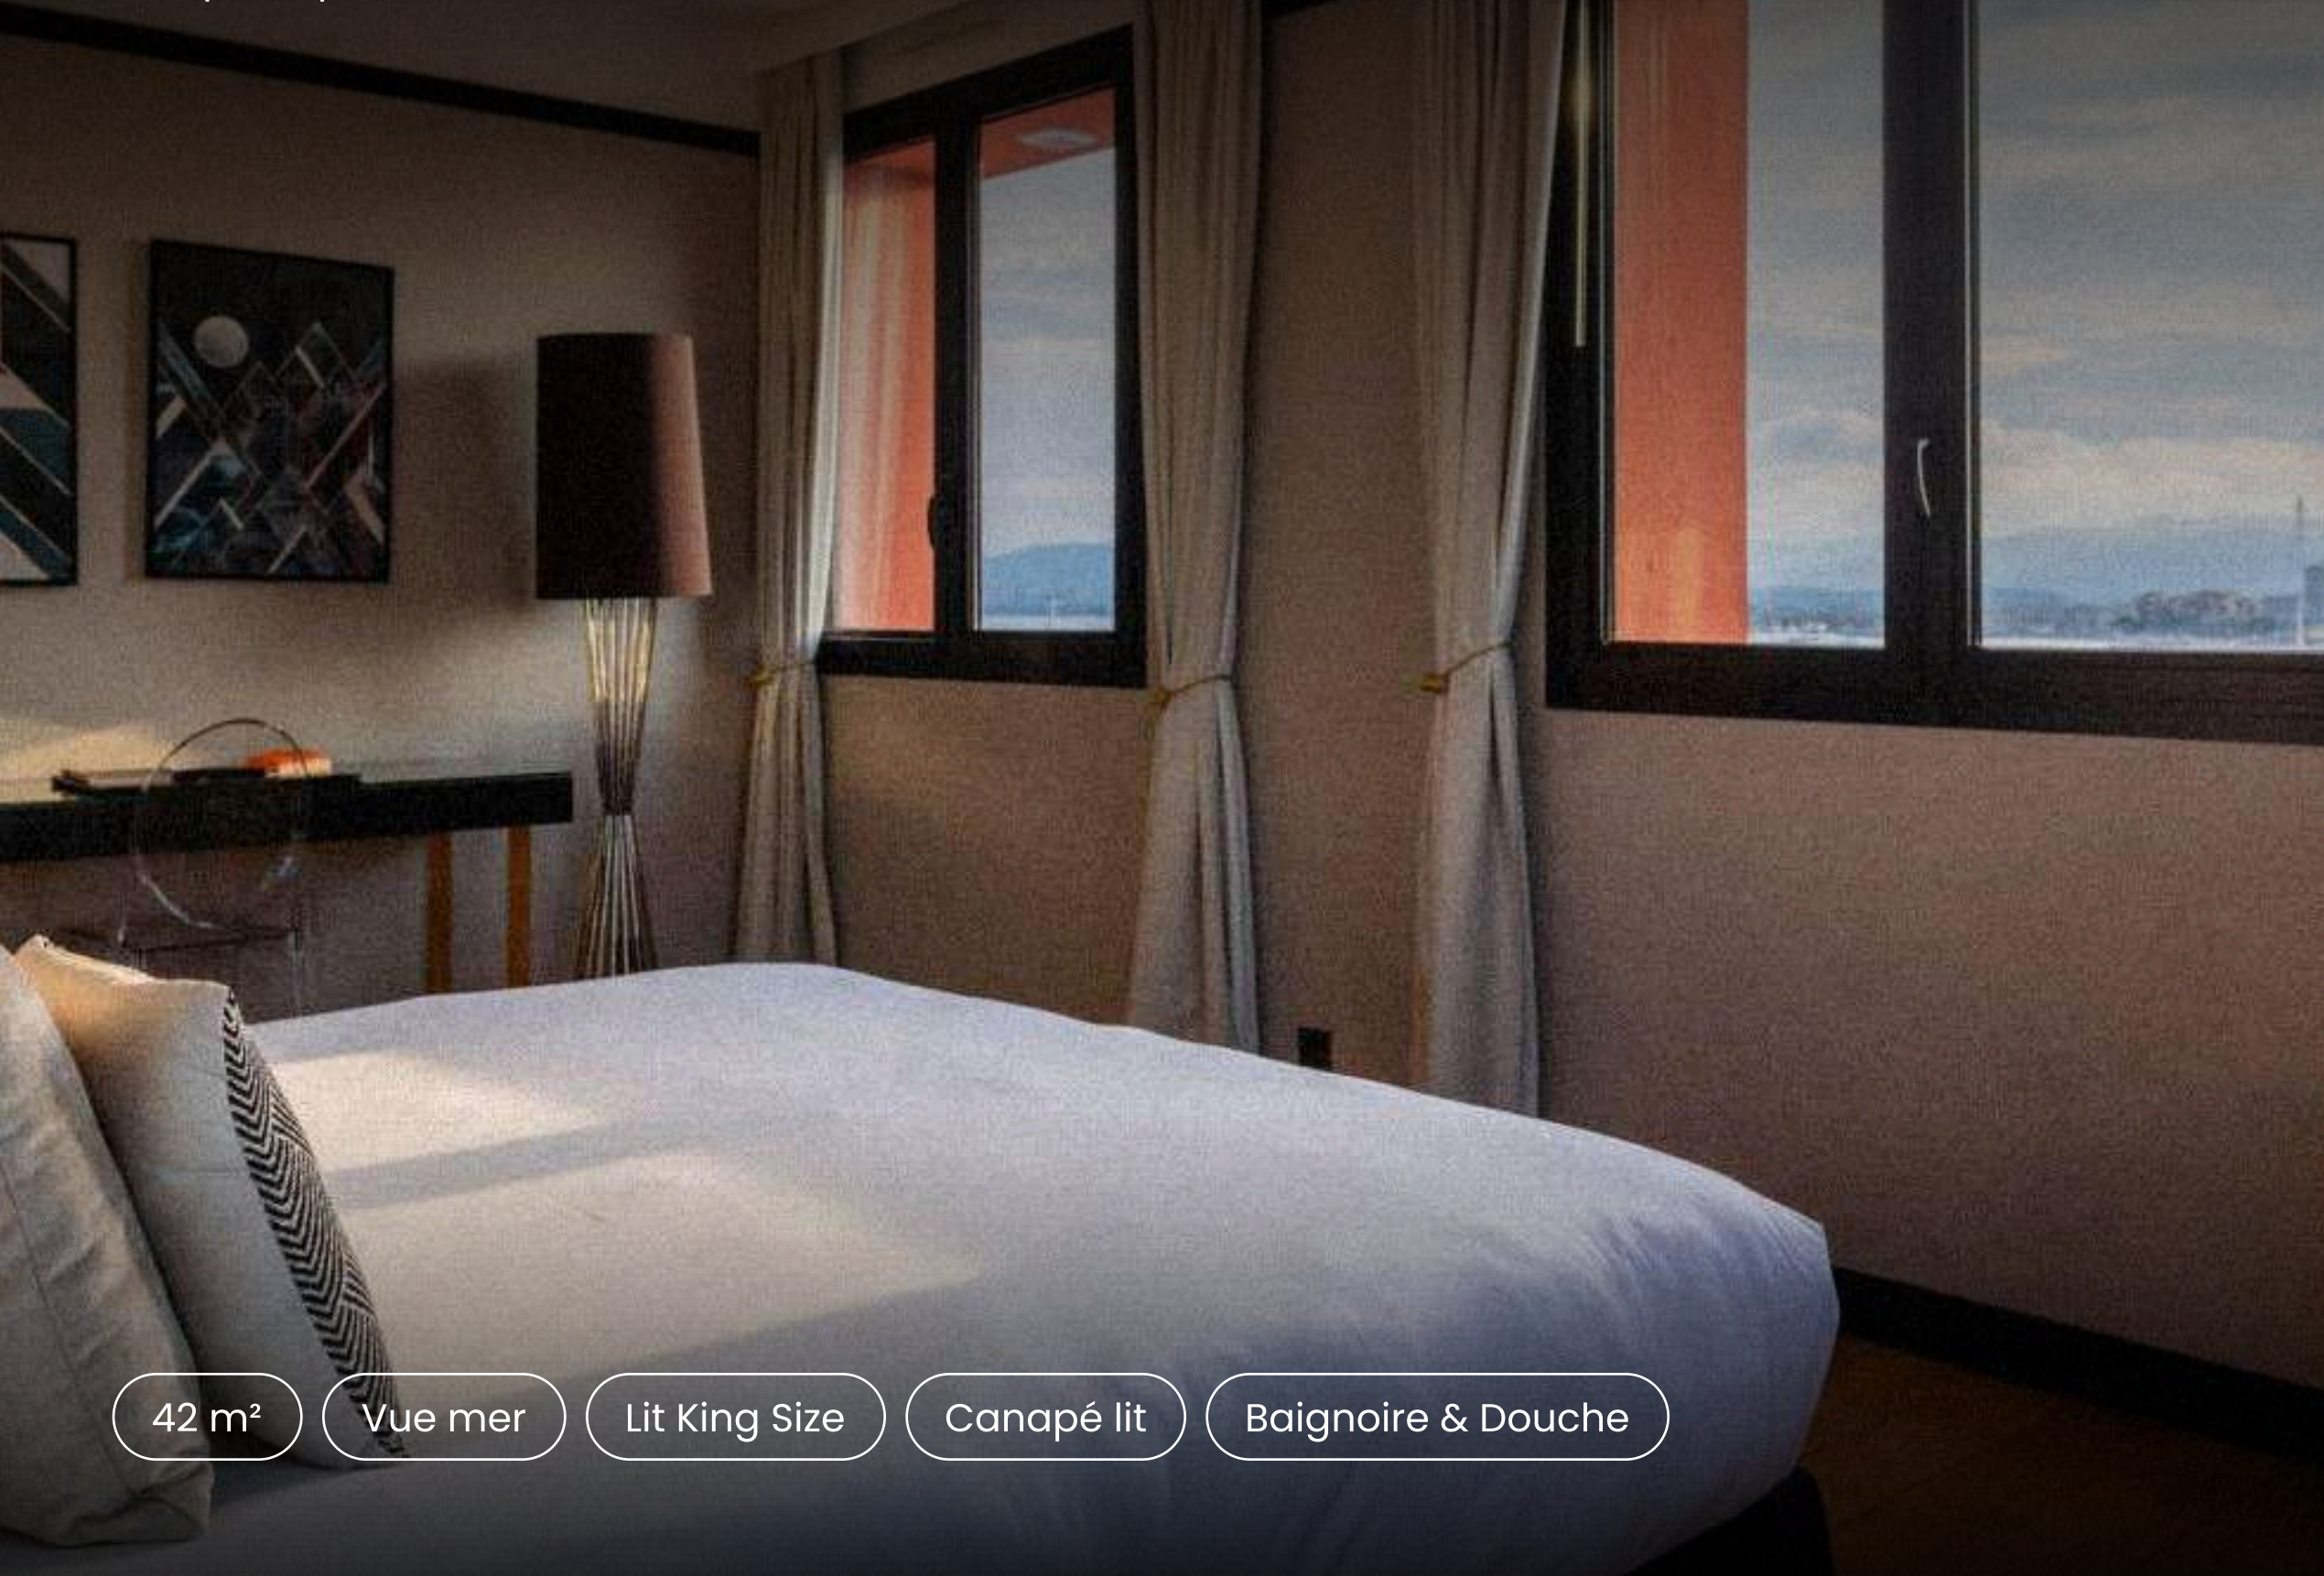

2 SUITES FAMILIALES

Jusqu'à 4 personnes

42 m²

Vue mer

Lit King Size

Canapé lit

Baignoire & Douche