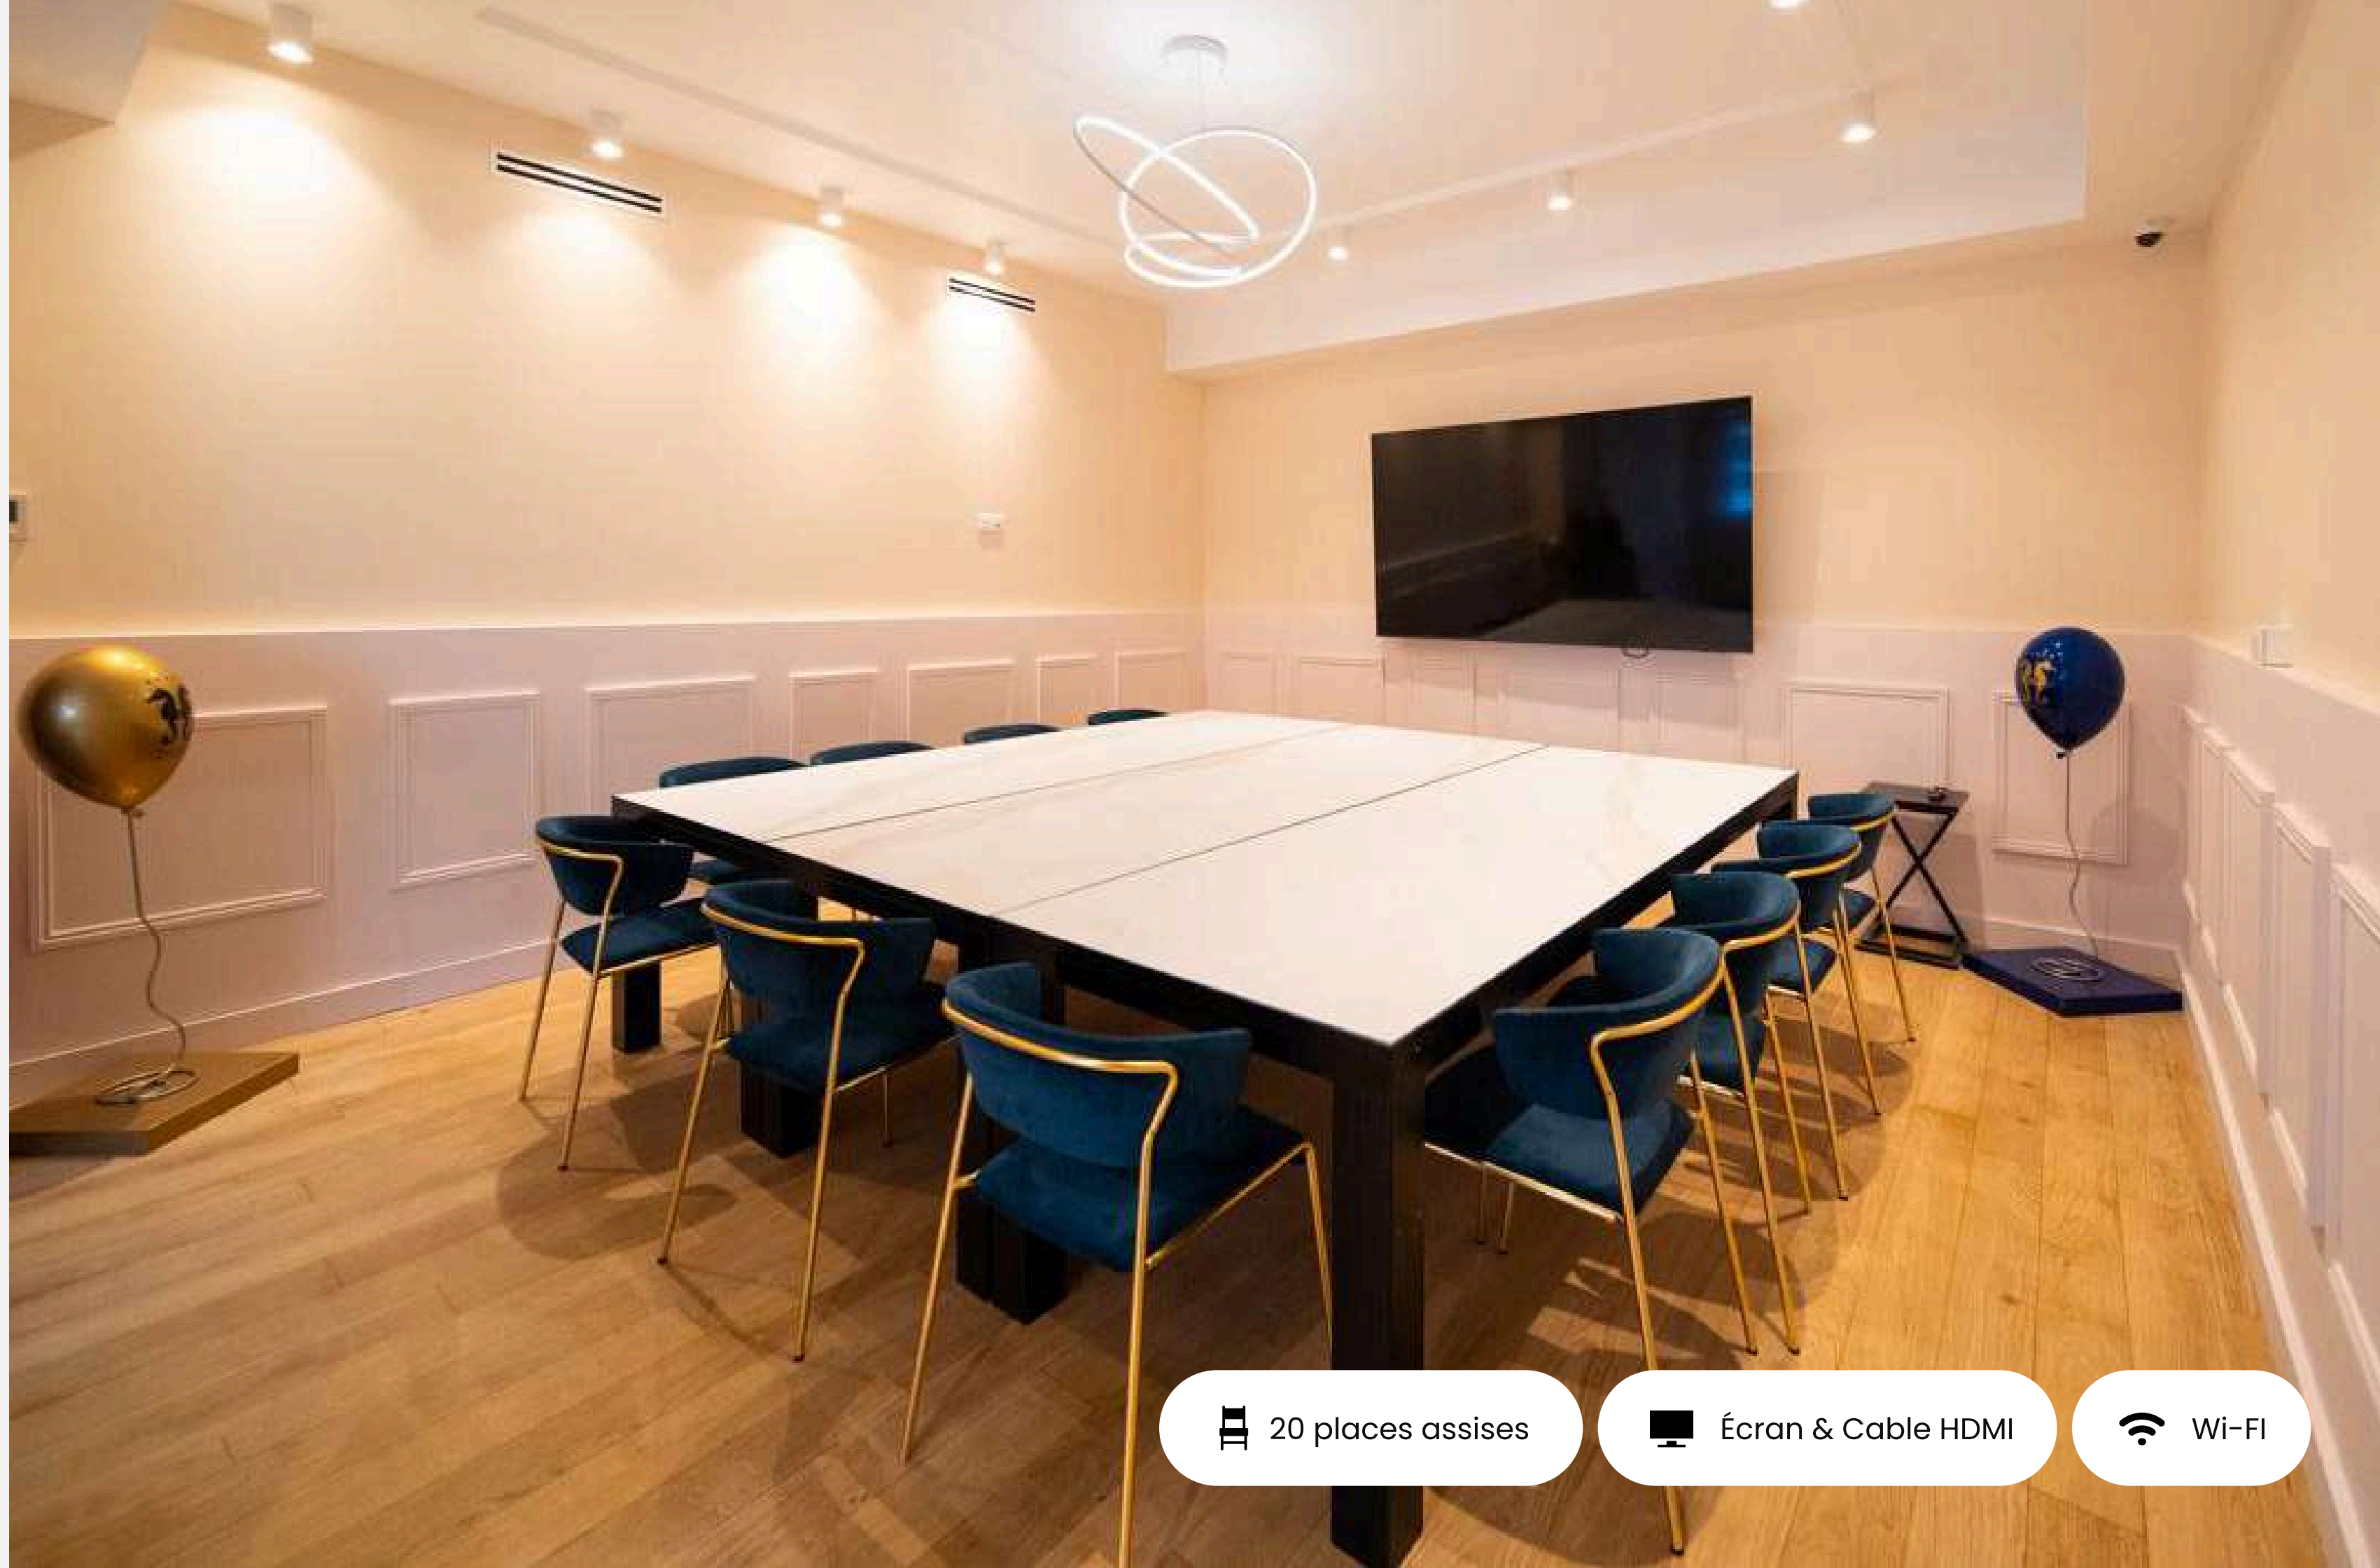

# SALLE DE SÉMINAIRE

Réunions

Formations

Présentations professionnelles

Cette salle connectée avec entrée privative offre un cadre calme et fonctionnel pour accueillir vos collaborateurs.

Elle dispose d'un équipement adapté aux réunions ainsi que d'une machine à café et d'eau à disposition directement en salle.

Pour plus de confort, il est également possible d'organiser un repas dans cette même salle pour les participants à une réunion ou à une journée d'étude.

20 places assises

Écran & Cable HDMI

Wi-Fi

# RING BAR & SON ROOFTOP

 Cocktails entreprise

 Lancement de produit

 Networking

 Soirées d'équipe

Le Ring Bar, avec son ambiance avant-gardiste et son rooftop, offre un cadre idéal pour organiser des événements professionnels ou des soirées privées.

Également équipé d'un vidéoprojecteur, il se prête parfaitement aux présentations, réunions et temps d'échange professionnels.

Doté d'une entrée indépendante, le Ring Bar reste un lieu discret tout en bénéficiant d'une vue dégagée sur le port, offrant un cadre agréable pour vos invités.