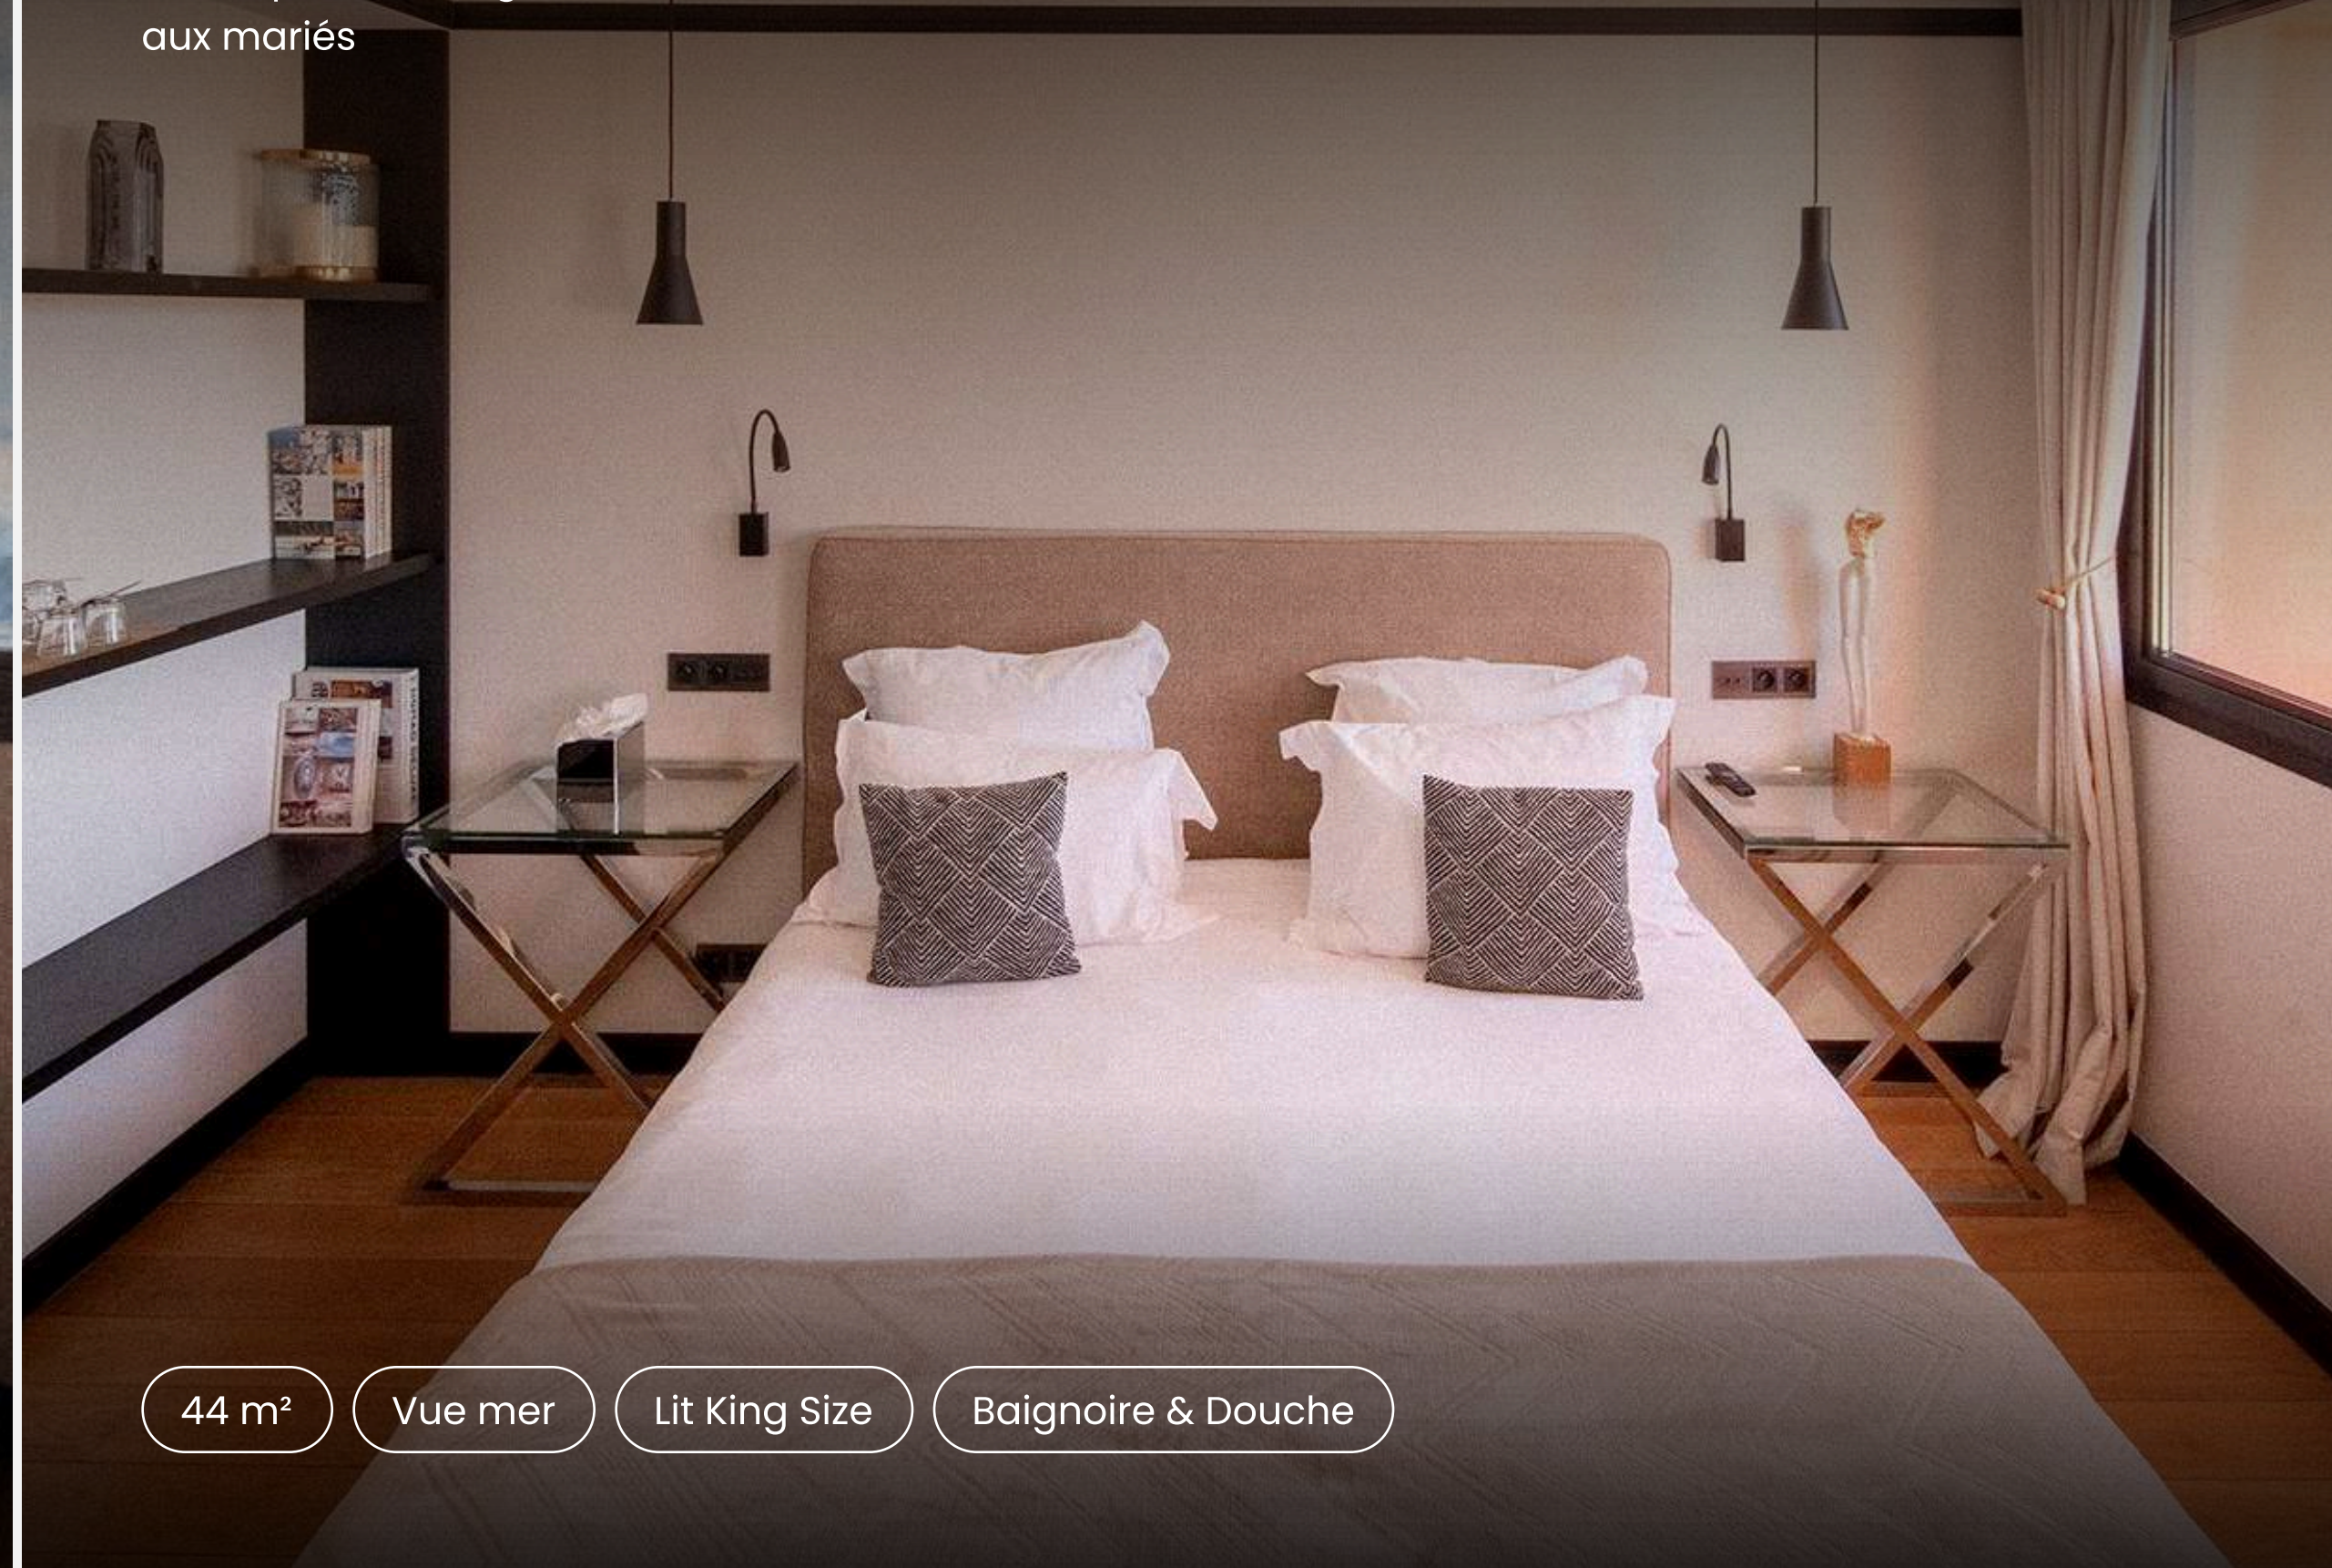

# 4 CHAMBRES DELUXE

Pour 2 personnes

27 m<sup>2</sup>

Vue mer

Lit King Size

Baignoire & Douche

# 2 SUITES FAMILIALES

Jusqu'à 4 personnes

42 m<sup>2</sup>

Vue mer

Lit King Size

Canapé lit

Baignoire & Douche

# 1 SUITE PRÉSIDENTIELLE

Pour 2 personnes, généralement réservée  
aux mariés

44 m<sup>2</sup>

Vue mer

Lit King Size

Baignoire & Douche

LE TOURING

BOUTIQUE HOTEL